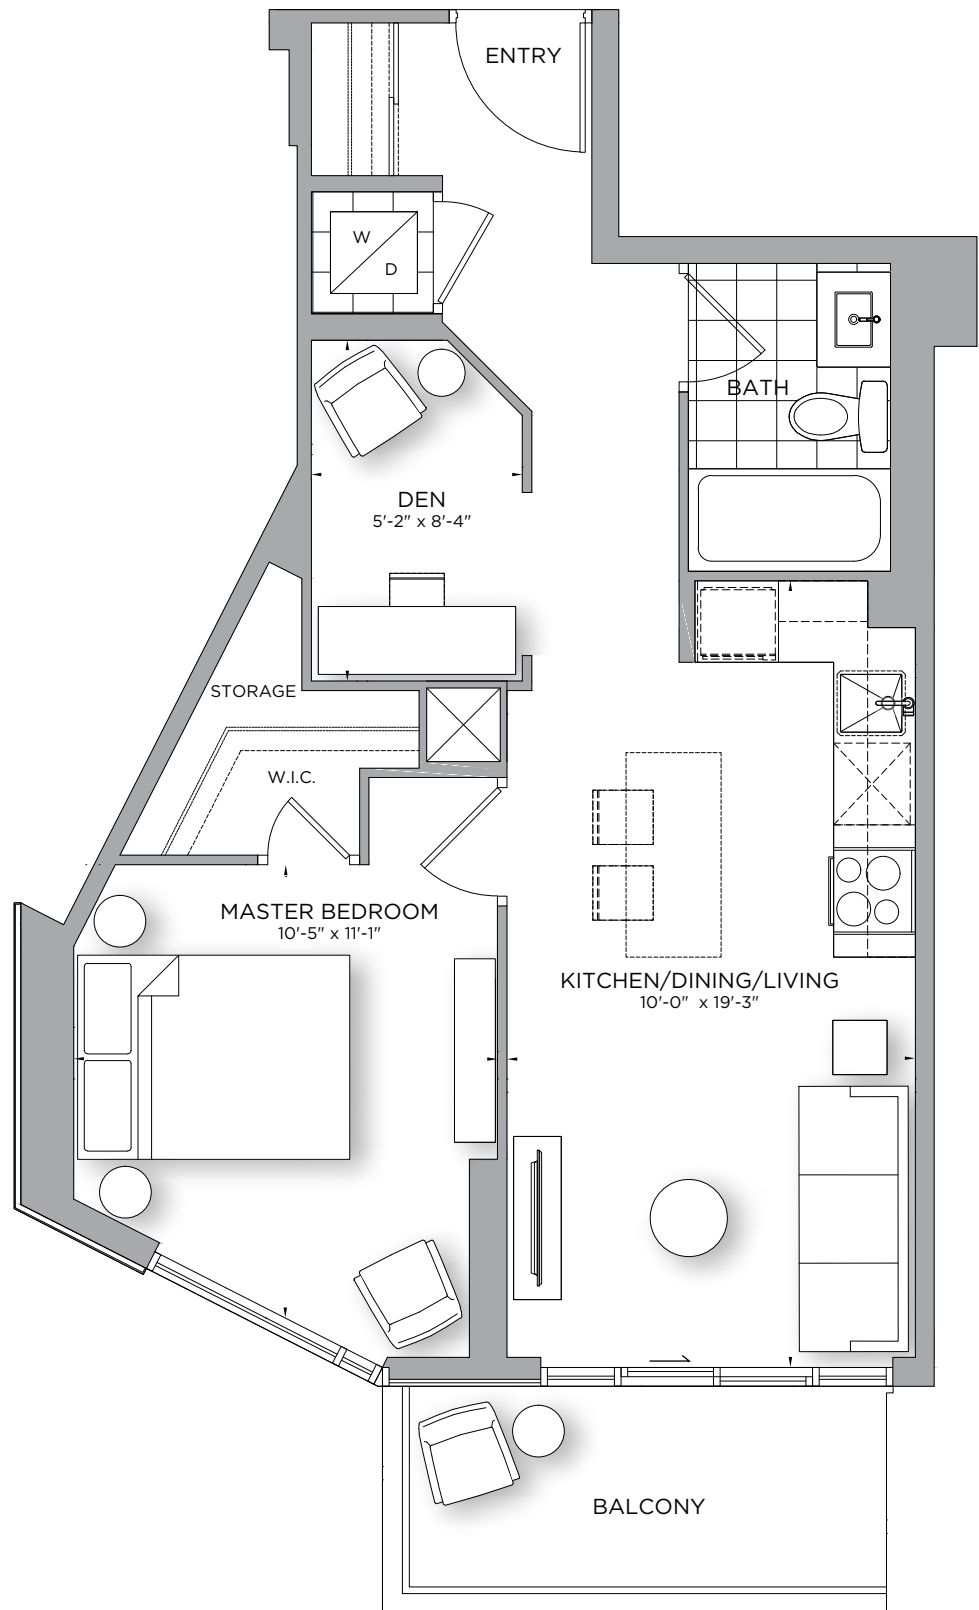

1 5 9  
S W +  
T O R

# B-579

INTERIOR: 579 SQ.FT.

EXTERIOR: 69 SQ.FT.

**1 BEDROOM + DEN**

FLOORS 6 - 30

FLOOR 31

FLOORS 32 - 36